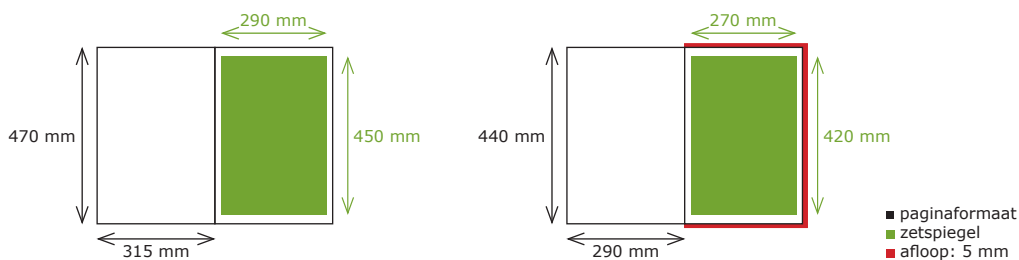

		Formaat pagina (bxh)	zetspiegel (bxh)
1/1 Berliner	ongesneden	315 mm x 470 mm	290 mm x 450 mm
	gesneden	290 mm x 440 mm	270 mm x 420 mm

		Formaat pagina (bxh)	zetspiegel (bxh)
1/2 Berliner	ongesneden	235 mm x 315 mm	215 mm x 290 mm
	gesneden	220 mm x 290 mm	195 mm x 275 mm