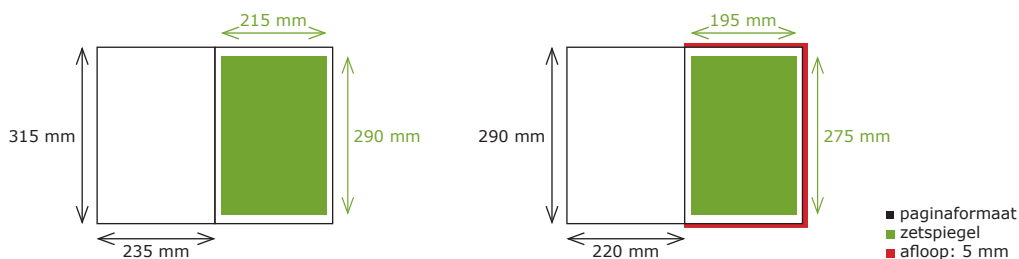

		Formaat pagina (bxh)	zetspiegel (bxh)
1/1 Berliner	ongesneden	315 mm x 470 mm	290 mm x 450 mm
	gesneden	290 mm x 440 mm	270 mm x 420 mm

		Formaat pagina (bxh)	zetspiegel (bxh)
1/2 Berliner	ongesneden	235 mm x 315 mm	215 mm x 290 mm
	gesneden	220 mm x 290 mm	195 mm x 275 mm